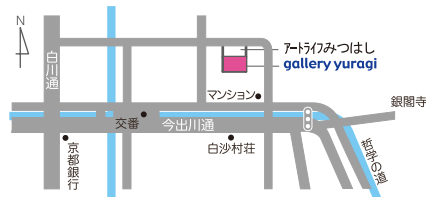

料金別納郵便

gallery yuragi
揺

POST CARD

ギャラリー揺 シリーズ企画「移行」II

水谷イズル展 -moment to moment-

2010年 4/6(火)～4/18(日) (月曜休廊)

12:00～19:00(最終日は17:00まで)

シリーズ企画「移行」

I. 井上唯 2.23～3.7

III. かのう たかお 9.14～9.26

IV. 藤野 さち子 11.2～11.14

V. 三橋登美栄 12.7～12.19

ギャラリー揺
gallery yuragi

〒606-8407 京都市左京区銀閣寺前町23
TEL 075-752-0242 <http://yuragi.biz/>
市バス ⑤⑰ 銀閣寺道下車 徒歩 5分

協力 Neuron of Artists
project No.1